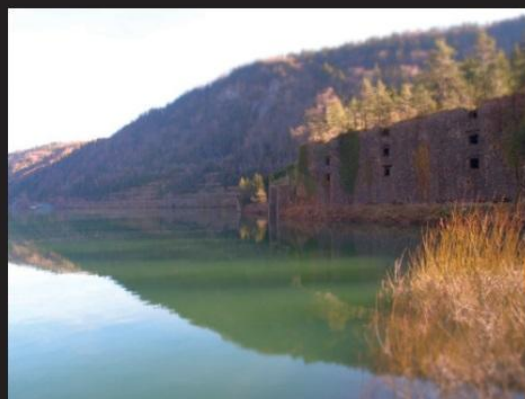

SERVICE PATRIMOINE CULTUREL
04 74 32 76 10
service.patrimoine@ain.fr

AIN⁰¹
Le Département